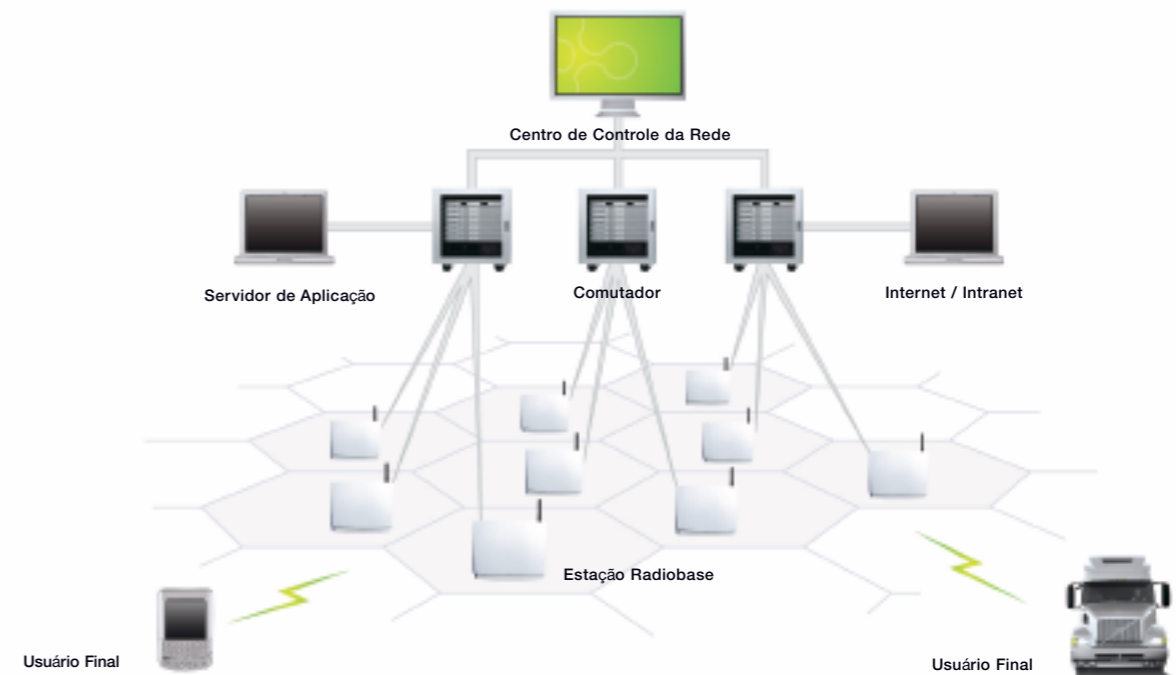

Seguro.

Dados móveis para profissionais exigentes

Pelo fato da informação que as companhias enviam serem sempre em missões e situações críticas, a rede de transmissão de dados móveis utilizada deve sempre funcionar sem erros. Transmissão segura e curtos tempos de resposta devem ser garantidos. Funcionalidades que permitem uma utilização simples são também essenciais, como por exemplo, passos necessários para ativação, acesso fácil aos aplicativos, manuseio simples, são algumas das facilidades já fornecidas hoje pelo Mobitex.

Transmissão de dados confiáveis e seguras

Mobitex utiliza uma combinação de sofisticadas técnicas para assegurar que toda informação será transferida sem nenhum erro. Confirmação de recebimento, técnicas de correção de erros, redundância e outras funções do sistema garantem que erros na transmissão de dados não ocorram, significando assim que o dado nunca será perdido. Mesmo que parte do sistema esteja fora de serviço, as mensagens serão auto-

maticamente encaminhadas por rotas alternativas. Com o Mobitex nenhuma mensagem é perdida durante o transporte. Um usuário cujo terminal não estiver ligado receberá automaticamente todas as mensagens quando o mesmo for novamente ligado. Se o usuário estiver fora da área de cobertura, num elevador, por exemplo, a mensagem será automaticamente armazenada pelo sistema até o mesmo encontrar-se novamente em cobertura.

para tráfego de dados, não competindo com o tráfego de voz. Com o sistema Mobitex é também possível criar grandes e pequenos sub-sistemas que na prática funcionam como redes privadas.

Entrega direta da informação