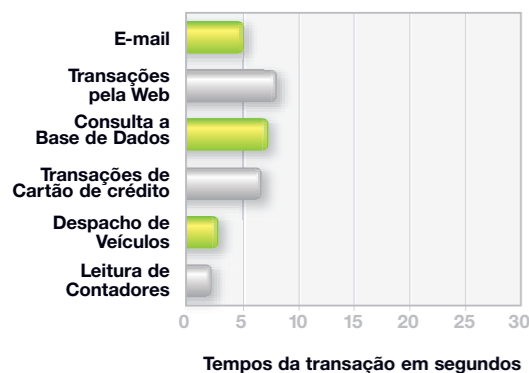

Seguro.

Dados móveis para profissionais exigentes

Pelo fato da informação que as companhias enviam serem sempre em missões e situações críticas, a rede de transmissão de dados móveis utilizada deve sempre funcionar sem erros. Transmissão segura e curtos tempos de resposta devem ser garantidos. Funcionalidades que permitem uma utilização simples são também essenciais, como por exemplo, passos necessários para ativação, acesso fácil aos aplicativos, manuseio simples, são algumas das facilidades já fornecidas hoje pelo Mobitex.

Transmissão de dados confiáveis e seguras

Mobitex utiliza uma combinação de sofisticadas técnicas para assegurar que toda informação será transferida sem nenhum erro. Confirmação de recebimento, técnicas de correção de erros, redundância e outras funções do sistema garantem que erros na transmissão de dados não ocorram, significando assim que o dado nunca será perdido. Mesmo que parte do sistema esteja fora de serviço, as mensagens serão auto-

maticamente encaminhadas por rotas alternativas. Com o Mobitex nenhuma mensagem é perdida durante o transporte. Um usuário cujo terminal não estiver ligado receberá automaticamente todas as mensagens quando o mesmo for novamente ligado. Se o usuário estiver fora da área de cobertura, num elevador, por exemplo, a mensagem será automaticamente armazenada pelo sistema até o mesmo encontrar-se novamente em cobertura.

Alta disponibilidade e entrega garantida de dados.

Mobitex é dimensionado para garantir disponibilidade e melhor desempenho independentemente da hora ou dia, mesmo quando a rede é submetida a um forte tráfego. Isto é particularmente importante para clientes que exigem garantia de entrega dos dados mesmo em situações quando a rede de rádio estiver com alto tráfego. Durante horas de pico, em grandes eventos, e mesmo em casos de acidentes e catástrofes, por exemplo. Isto é possível pelo fato do Mobitex ser especialmente desenvolvido